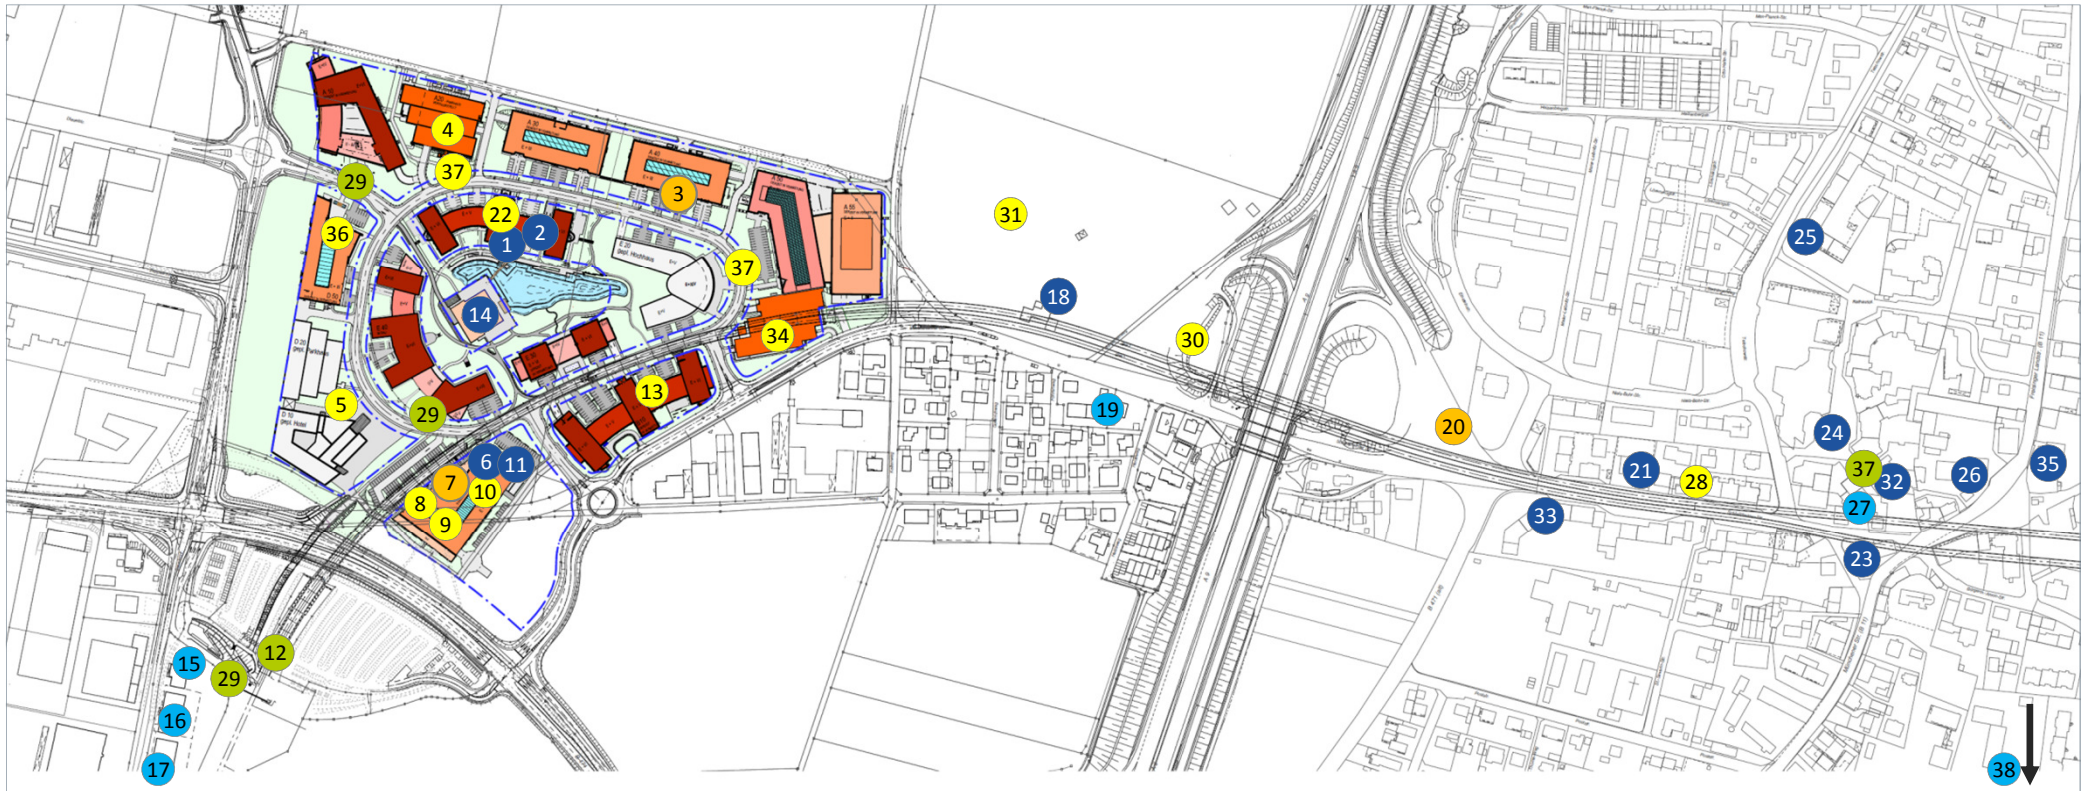

- = Essen
- = Einkaufen
- = Übernachten
- = ÖPNV
- = Sonstige Infrastruktur

- |  |  |   |  |
|--|--|---|--|
| <span style="color: blue;">●</span> 1 Restaurant „Bistro & Wein“               | <span style="color: orange;">●</span> 13 Kindertagesstätte „Zuki“            | <span style="color: lightblue;">●</span> 25 Restaurant „Roma“                 | <span style="color: lightgreen;">●</span> 37 U-Bahnhof Garching (U6) |
| <span style="color: lightblue;">●</span> 2 Cafeteria „Riedmair“                | <span style="color: lightblue;">●</span> 14 Betriebsrestaurant „freiraum“    | <span style="color: lightblue;">●</span> 26 Restaurant „Poseidon“             | <span style="color: blue;">●</span> 38 Hotel „Soulmade“              |
| <span style="color: orange;">●</span> 3 Salomon-Atomic-Wilson Outlet Store     | <span style="color: lightblue;">●</span> 15 Hotel „Ibis Budget“              | <span style="color: lightblue;">●</span> 27 Hotel „König Ludwig“              | <span style="color: yellow;">●</span> 37 MVG Rad   Verleihstationen  |
| <span style="color: yellow;">●</span> 4 Parkhaus                               | <span style="color: lightblue;">●</span> 16 Hotel „Ibis“                     | <span style="color: yellow;">●</span> 28 Augenarzt                            |  |
| <span style="color: yellow;">●</span> 5 Mitarbeiterparkplatz                   | <span style="color: lightblue;">●</span> 17 Hotel „Motel One“                | <span style="color: lightgreen;">●</span> 29 Bushaltestellen                  |  |
| <span style="color: lightblue;">●</span> 6 Bistro „Im Ernst“                   | <span style="color: lightblue;">●</span> 18 Pizzeria „Da Umberto“            | <span style="color: yellow;">●</span> 30 Business Campus Sportpark            |  |
| <span style="color: orange;">●</span> 7 EDEKA Markt                            | <span style="color: lightblue;">●</span> 19 Hotel „Coro“                     | <span style="color: yellow;">●</span> 31 Sportanlage „VfR Garching“           |  |
| <span style="color: orange;">●</span> 8 Geldautomat VR Bank                    | <span style="color: yellow;">●</span> 20 Penny, Rossmann, Apotheke           | <span style="color: lightblue;">●</span> 32 Indisches Restaurant „Moti Mahal“ |  |
| <span style="color: yellow;">●</span> 9 Post                                   | <span style="color: lightblue;">●</span> 21 Restaurant „Farmers Steakhouse“  | <span style="color: lightblue;">●</span> 33 Restaurant „El Greco“             |  |
| <span style="color: yellow;">●</span> 10 Zahnarztpraxis Dr. Steuber            | <span style="color: yellow;">●</span> 22 Konferenzzentrum                    | <span style="color: yellow;">●</span> 34 Parkhaus                             |  |
| <span style="color: lightblue;">●</span> 11 Imbissstand „Campus Döner“         | <span style="color: lightblue;">●</span> 23 Gasthof „Neuwirt“                | <span style="color: lightblue;">●</span> 35 Gasthof Augustiner                |  |
| <span style="color: lightgreen;">●</span> 12 U-Bahnhof Garching Hochbrück (U6) | <span style="color: lightblue;">●</span> 24 Nano Sushi, Restaurant „Honhong“ | <span style="color: yellow;">●</span> 36 Medical Fitness Center               |  |