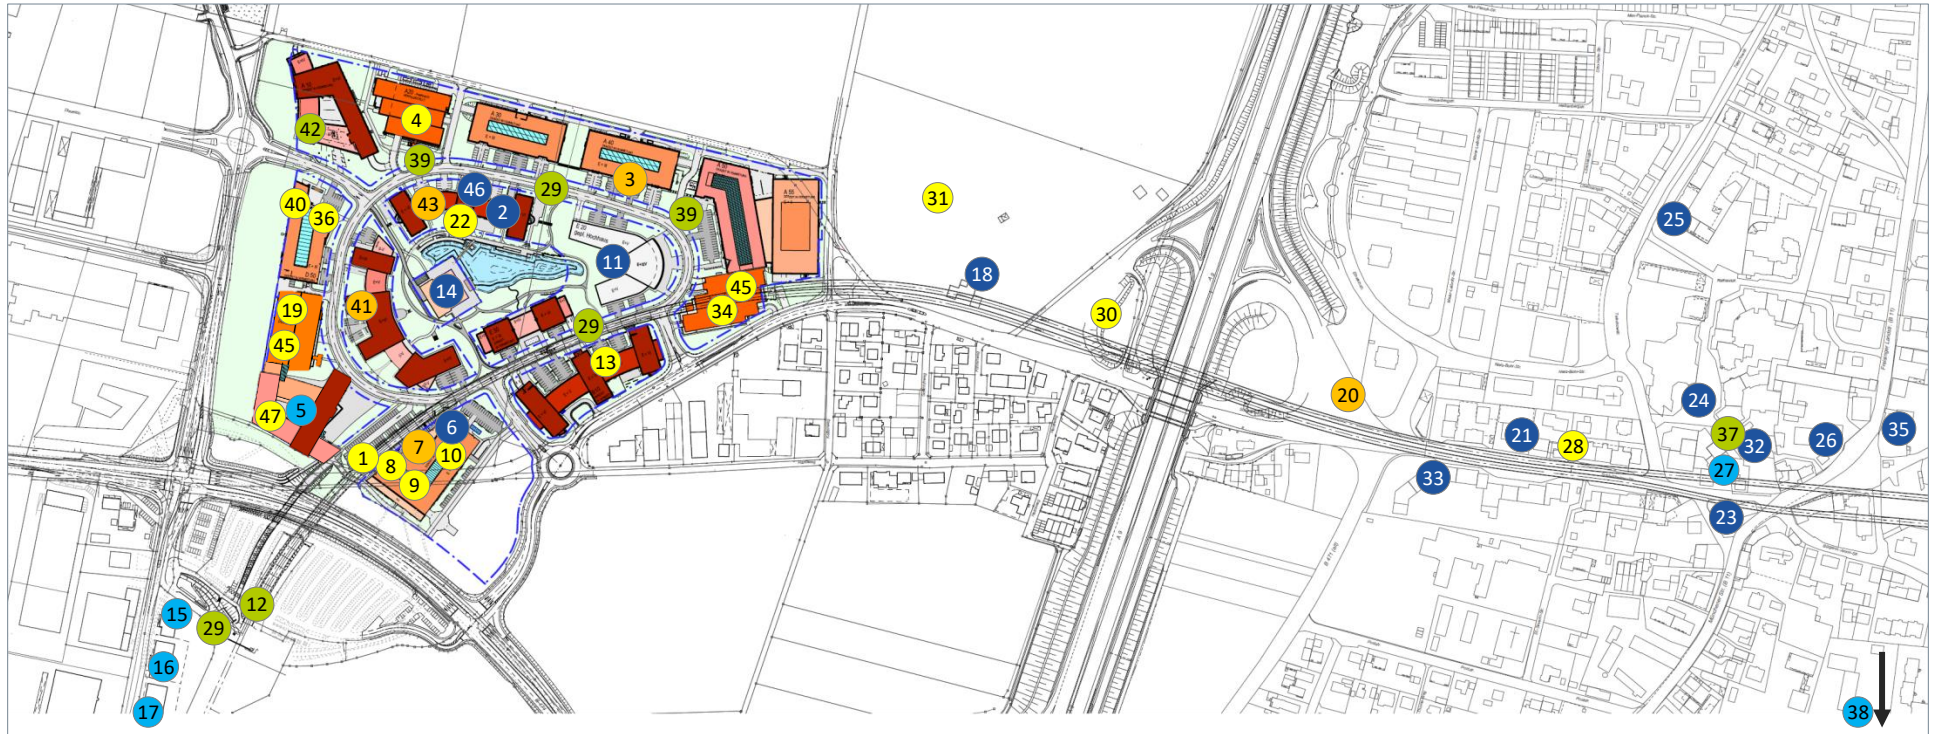

- = Essen
- = Einkaufen
- = Übernachten
- = ÖPNV
- = Sonstige Infrastruktur

- | | | | |
|--|--|---|---|
| ● 1 DHL Packstation | ● 13 Kindertagesstätte „Infanterix“ | ● 25 Restaurant „Roma“ | ● 37 U-Bahnhof Garching (U6) |
| ● 2 Bäckerei „Riedmair“ | ● 14 Betriebsrestaurant „freiraum“ | ● 26 Restaurant „Poseidon“ | ● 38 Hotel „Soulmade“ |
| ● 3 Salomon-Atomic-Wilson Outlet Store | ● 15 Hotel „B&B“ | ● 27 Hotel „König Ludwig“ | ● 39 MVG Rad Verleihstationen |
| ● 4 Parkhaus | ● 16 Hotel „Ibis“ | ● 28 Augenarzt | ● 40 BCMG Fahrradinfrastruktur |
| ● 5 Dorint Business- und Tagungshotel | ● 17 Hotel „Motel One“ | ● 29 Bushaltestellen | ● 41 Scott Sports |
| ● 6 KAIMUG Taste Thai | ● 18 Pizzeria „Da Umberto“ | ● 30 Business Campus Sportpark | ● 42 Enterprise Rent-A-Car |
| ● 7 EDEKA Markt | ● 19 Parkhaus | ● 31 Sportanlage „VfR Garching“ | ● 43 office4you |
| ● 8 Geldautomat VR Bank | ● 20 Penny, Rossmann, Apotheke | ● 32 Indisches Restaurant „Moti Mahal“ | ● 44 Business Campus HUB |
| ● 9 Postfiliale | ● 21 Restaurant „Farmers Steakhouse“ | ● 33 Restaurant „El Greco“ | ● 45 öffentliche Elektroladestationen |
| ● 10 Zahnarztpraxis Dr. Steuber | ● 22 Konferenzzentrum | ● 34 Parkhaus | ● 46 Restaurant „Made in Italy“ |
| ● 11 Imbissstand „Campus Döner“ | ● 23 Gasthof „Neuwirt“ | ● 35 Gasthof Augustiner | ● 47 Business Campus OFFICE HUB |
| ● 12 U-Bahnhof Garching Hochbrück (U6) | ● 24 Nano Sushi, Restaurant „Honhong“ | ● 36 Medical Fitness Center/ Medical Bewegt | |