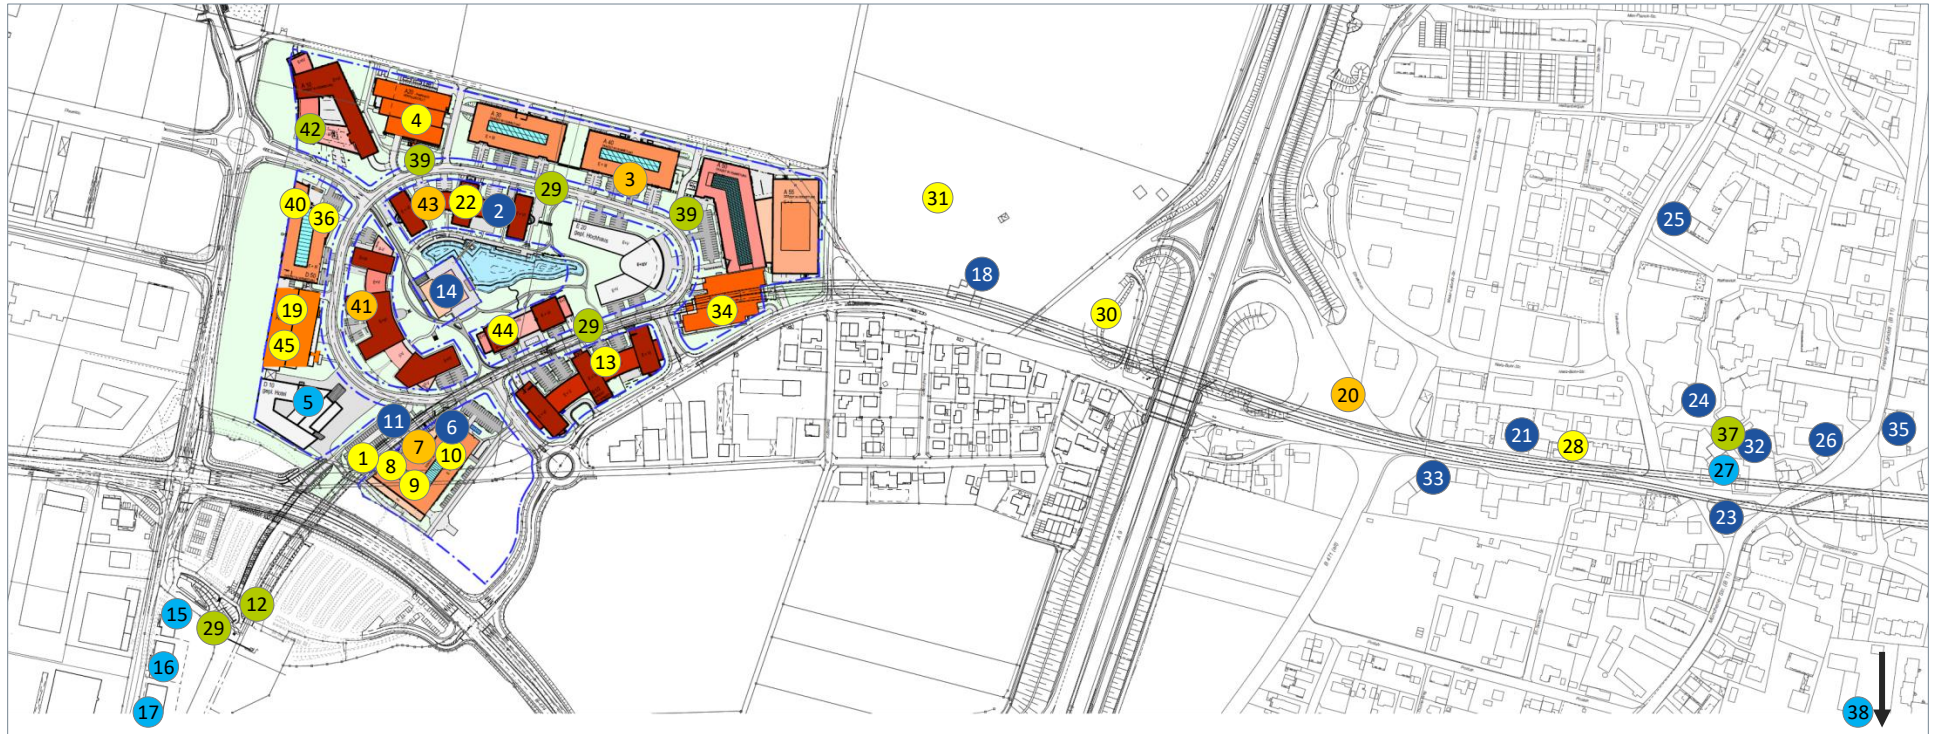

- = Essen
- = Einkaufen
- = Übernachten
- = ÖPNV
- = Sonstige Infrastruktur

- | | | | |
|--|--|---|--|
| ● 1 DHL Packstation | ● 13 Kindertagesstätte „Infanterix“ | ● 25 Restaurant „Roma“ | ● 37 U-Bahnhof Garching (U6) |
| ● 2 Bäckerei „Riedmair“ | ● 14 Betriebsrestaurant „freiraum“ | ● 26 Restaurant „Poseidon“ | ● 38 Hotel „Soulmade“ |
| ● 3 Salomon-Atomic-Wilson Outlet Store | ● 15 Hotel „B&B“ | ● 27 Hotel „König Ludwig“ | ● 39 MVG Rad Verleihstationen |
| ● 4 Parkhaus | ● 16 Hotel „Ibis“ | ● 28 Augenarzt | ● 40 BCMG Fahrradinfrastruktur |
| ● 5 Hotel (Baubeginn 2020) | ● 17 Hotel „Motel One“ | ● 29 Bushaltestellen | ● 41 Scott Sports |
| ● 6 KAIMUG Taste Thai | ● 18 Pizzeria „Da Umberto“ | ● 30 Business Campus Sportpark | ● 42 Enterprise Rent-A-Car |
| ● 7 EDEKA Markt | ● 19 Parkhaus | ● 31 Sportanlage „VfR Garching“ | ● 43 office4you |
| ● 8 Geldautomat VR Bank | ● 20 Penny, Rossmann, Apotheke | ● 32 Indisches Restaurant „Moti Mahal“ | ● 44 Business Campus HUB |
| ● 9 Postfiliale | ● 21 Restaurant „Farmers Steakhouse“ | ● 33 Restaurant „El Greco“ | ● 45 Elektroladestationen |
| ● 10 Zahnarztpraxis Dr. Steuber | ● 22 Konferenzzentrum | ● 34 Parkhaus | |
| ● 11 Imbissstand „Campus Döner“ | ● 23 Gasthof „Neuwirt“ | ● 35 Gasthof Augustiner | |
| ● 12 U-Bahnhof Garching Hochbrück (U6) | ● 24 Nano Sushi, Restaurant „Honhong“ | ● 36 Medical Fitness Center/ Medical Bewegt | |