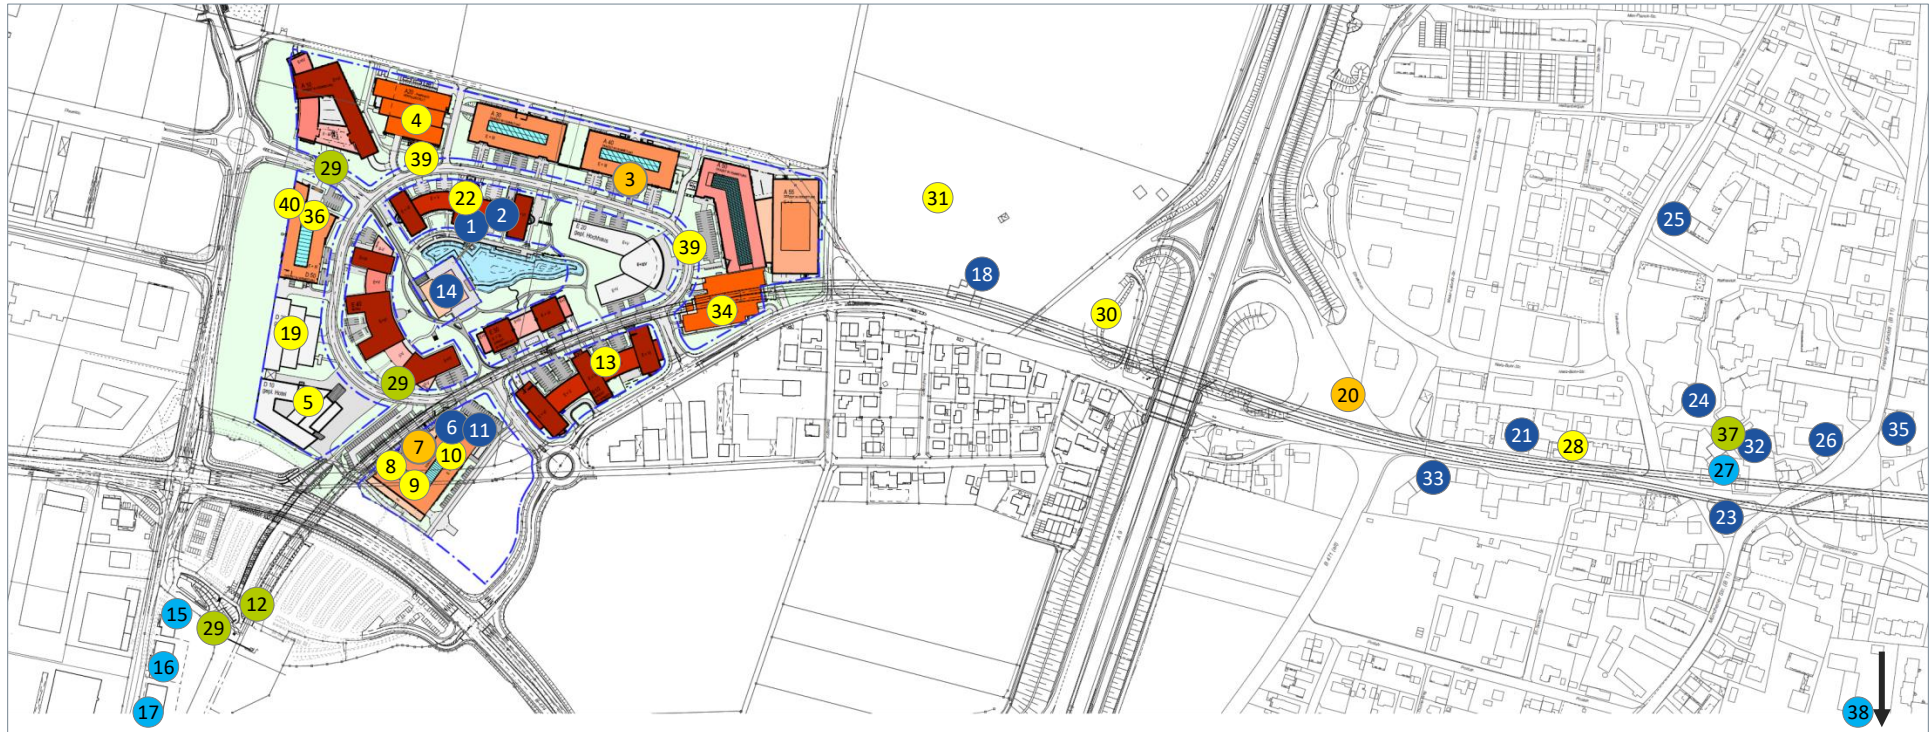

● = Essen

● = Einkaufen

● = Übernachten

● = ÖPNV

● = Sonstige Infrastruktur

1 Restaurant „Campus Tagesbar“

2 Cafeteria „Riedmair“

3 Salomon-Atomic-Wilson Outlet Store

4 Parkhaus

5 Hotel (Baubeginn 2020)

6 Bistro „Im Ernst“

7 EDEKA Markt

8 Geldautomat VR Bank

9 Post

10 Zahnarztpraxis Dr. Steuber

11 Imbissstand „Campus Döner“

12 U-Bahnstation Garching Hochbrück (U6)

13 Kindertagesstätte „Infanterix“

14 Betriebsrestaurant „freiraum“

15 Hotel „Ibis Budget“

16 Hotel „Ibis“

17 Hotel „Motel One“

18 Pizzeria „Da Umberto“

19 Parkhaus

20 Penny, Rossmann, Apotheke

21 Restaurant „Farmers Steakhouse“

22 Konferenzzentrum

23 Gasthof „Neuwirt“

24 Nano Sushi, Restaurant „Honhong“

25 Restaurant „Roma“

26 Restaurant „Poseidon“

27 Hotel „König Ludwig“